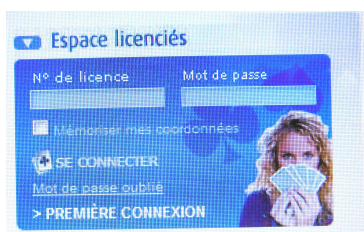

100 conseils pour gagner

par Ron Klinger

- La règle de 1** : Lorsqu'il ne reste qu'un seul atout et qu'il est plus fort que les vôtres, il est généralement préférable de ne pas le faire tomber.
- La règle de 2** : Lorsqu'il vous manque 2 honneurs non-adjacents, il est normalement préférable de commencer par l'impasse à l'honneur le moins fort.

Compétitions

dates limites d'inscription

9 mars	Excellence Senior Open/4
16 mars	Interclubs D1 A
16 mars	Interclubs D 4
30 mars	Espérance/4

Créez votre espace personnel

Sur le site de la FFB, vous pouvez créer un compte personnel qui vous permettra d'accéder à vos résultats, vos points, votre agenda personnel des compétitions et autres possibilités.